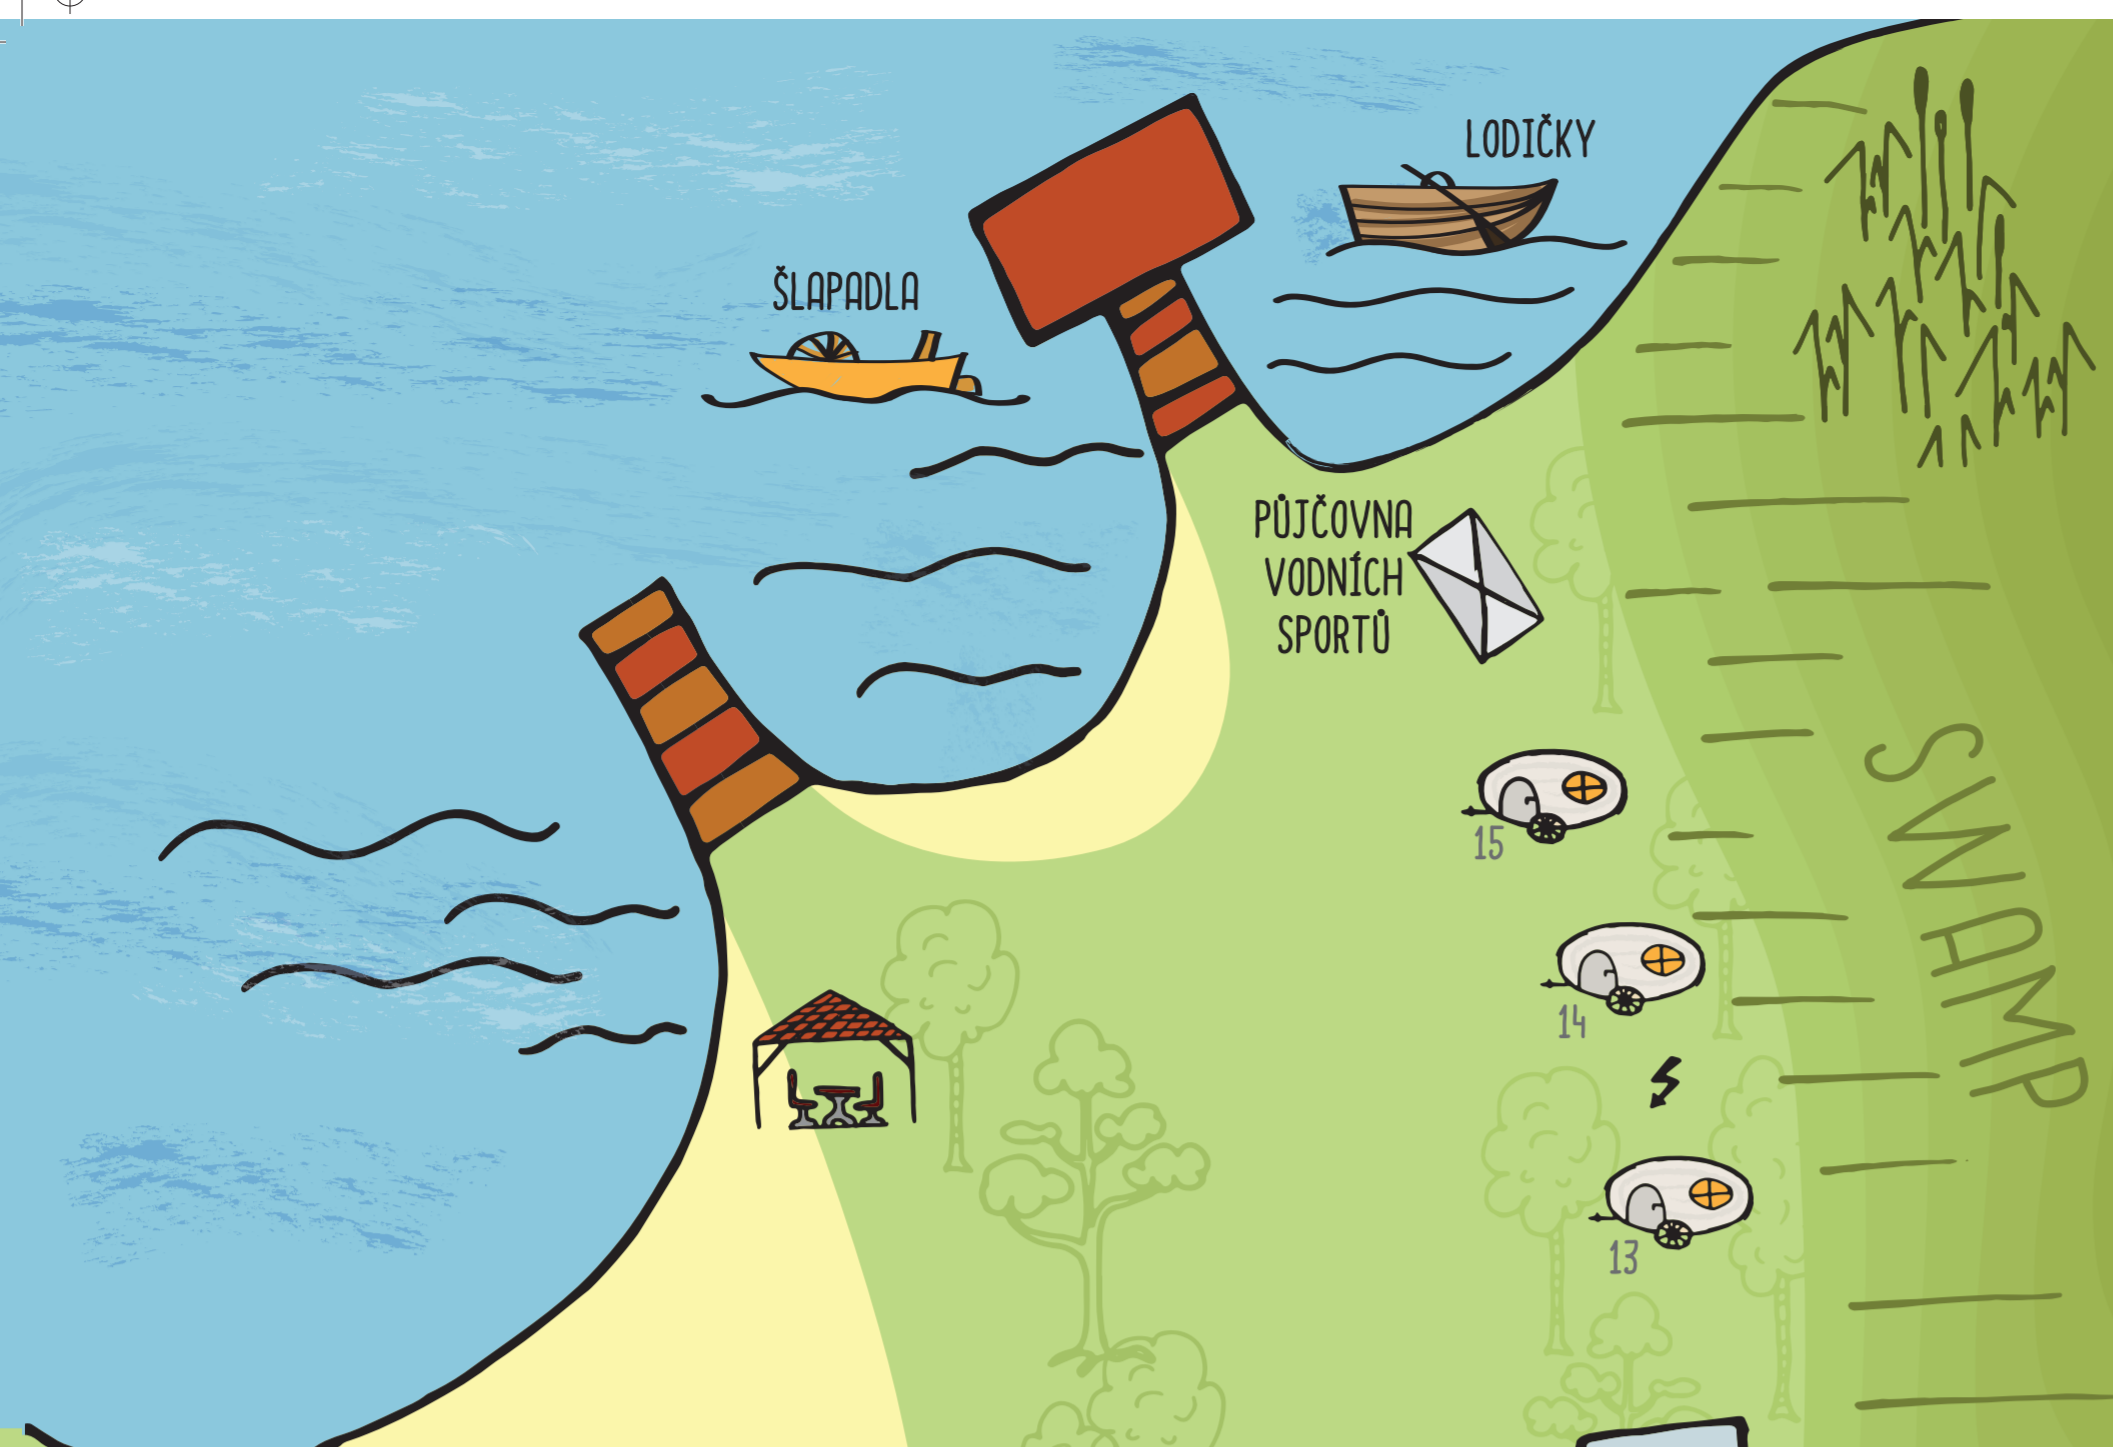

MÁCHOVO JEZERO

Family
KEMP

- ZAŘÍZENÉ STANY COLEMAN
- GLAMOUR STANY
- KARAVANOVÉ MÍSTO S REZERVACÍ
- STANOVÉ MÍSTO
- ZÁZEMÍ KEMP
- ELEKTRICKÁ PŘÍPOJKA
- PITNÁ VODA

- 4 LŮŽKA
- 3 LŮŽKA
- 2 LŮŽKA

KARAVAN NA PLÁŽI

SPRCHA

SPORTOVNÍ HRŠTĚ

ALBENA

HERNA

VÝLEVKVA WC

WC, SPRCHA MYTÍ NÁDOBÍ

POKOJE V BUNGALOVU 4 lozka

POKOJE V BUNGALOVU 2-3 lozka

PŮJČOVNA VODNÍCH SPORTŮ

VÝHLED NA SWAMP

VODA

ZAŘÍZENÝ STAN

MEGA TRAMPOLÍNA

POSED & SPA

DĚTSKÉ HRŠTĚ

HLAVNÍ BUDOVA

1 2KK

2 2KK

3 3KK

14

15

17

16

MONTANA