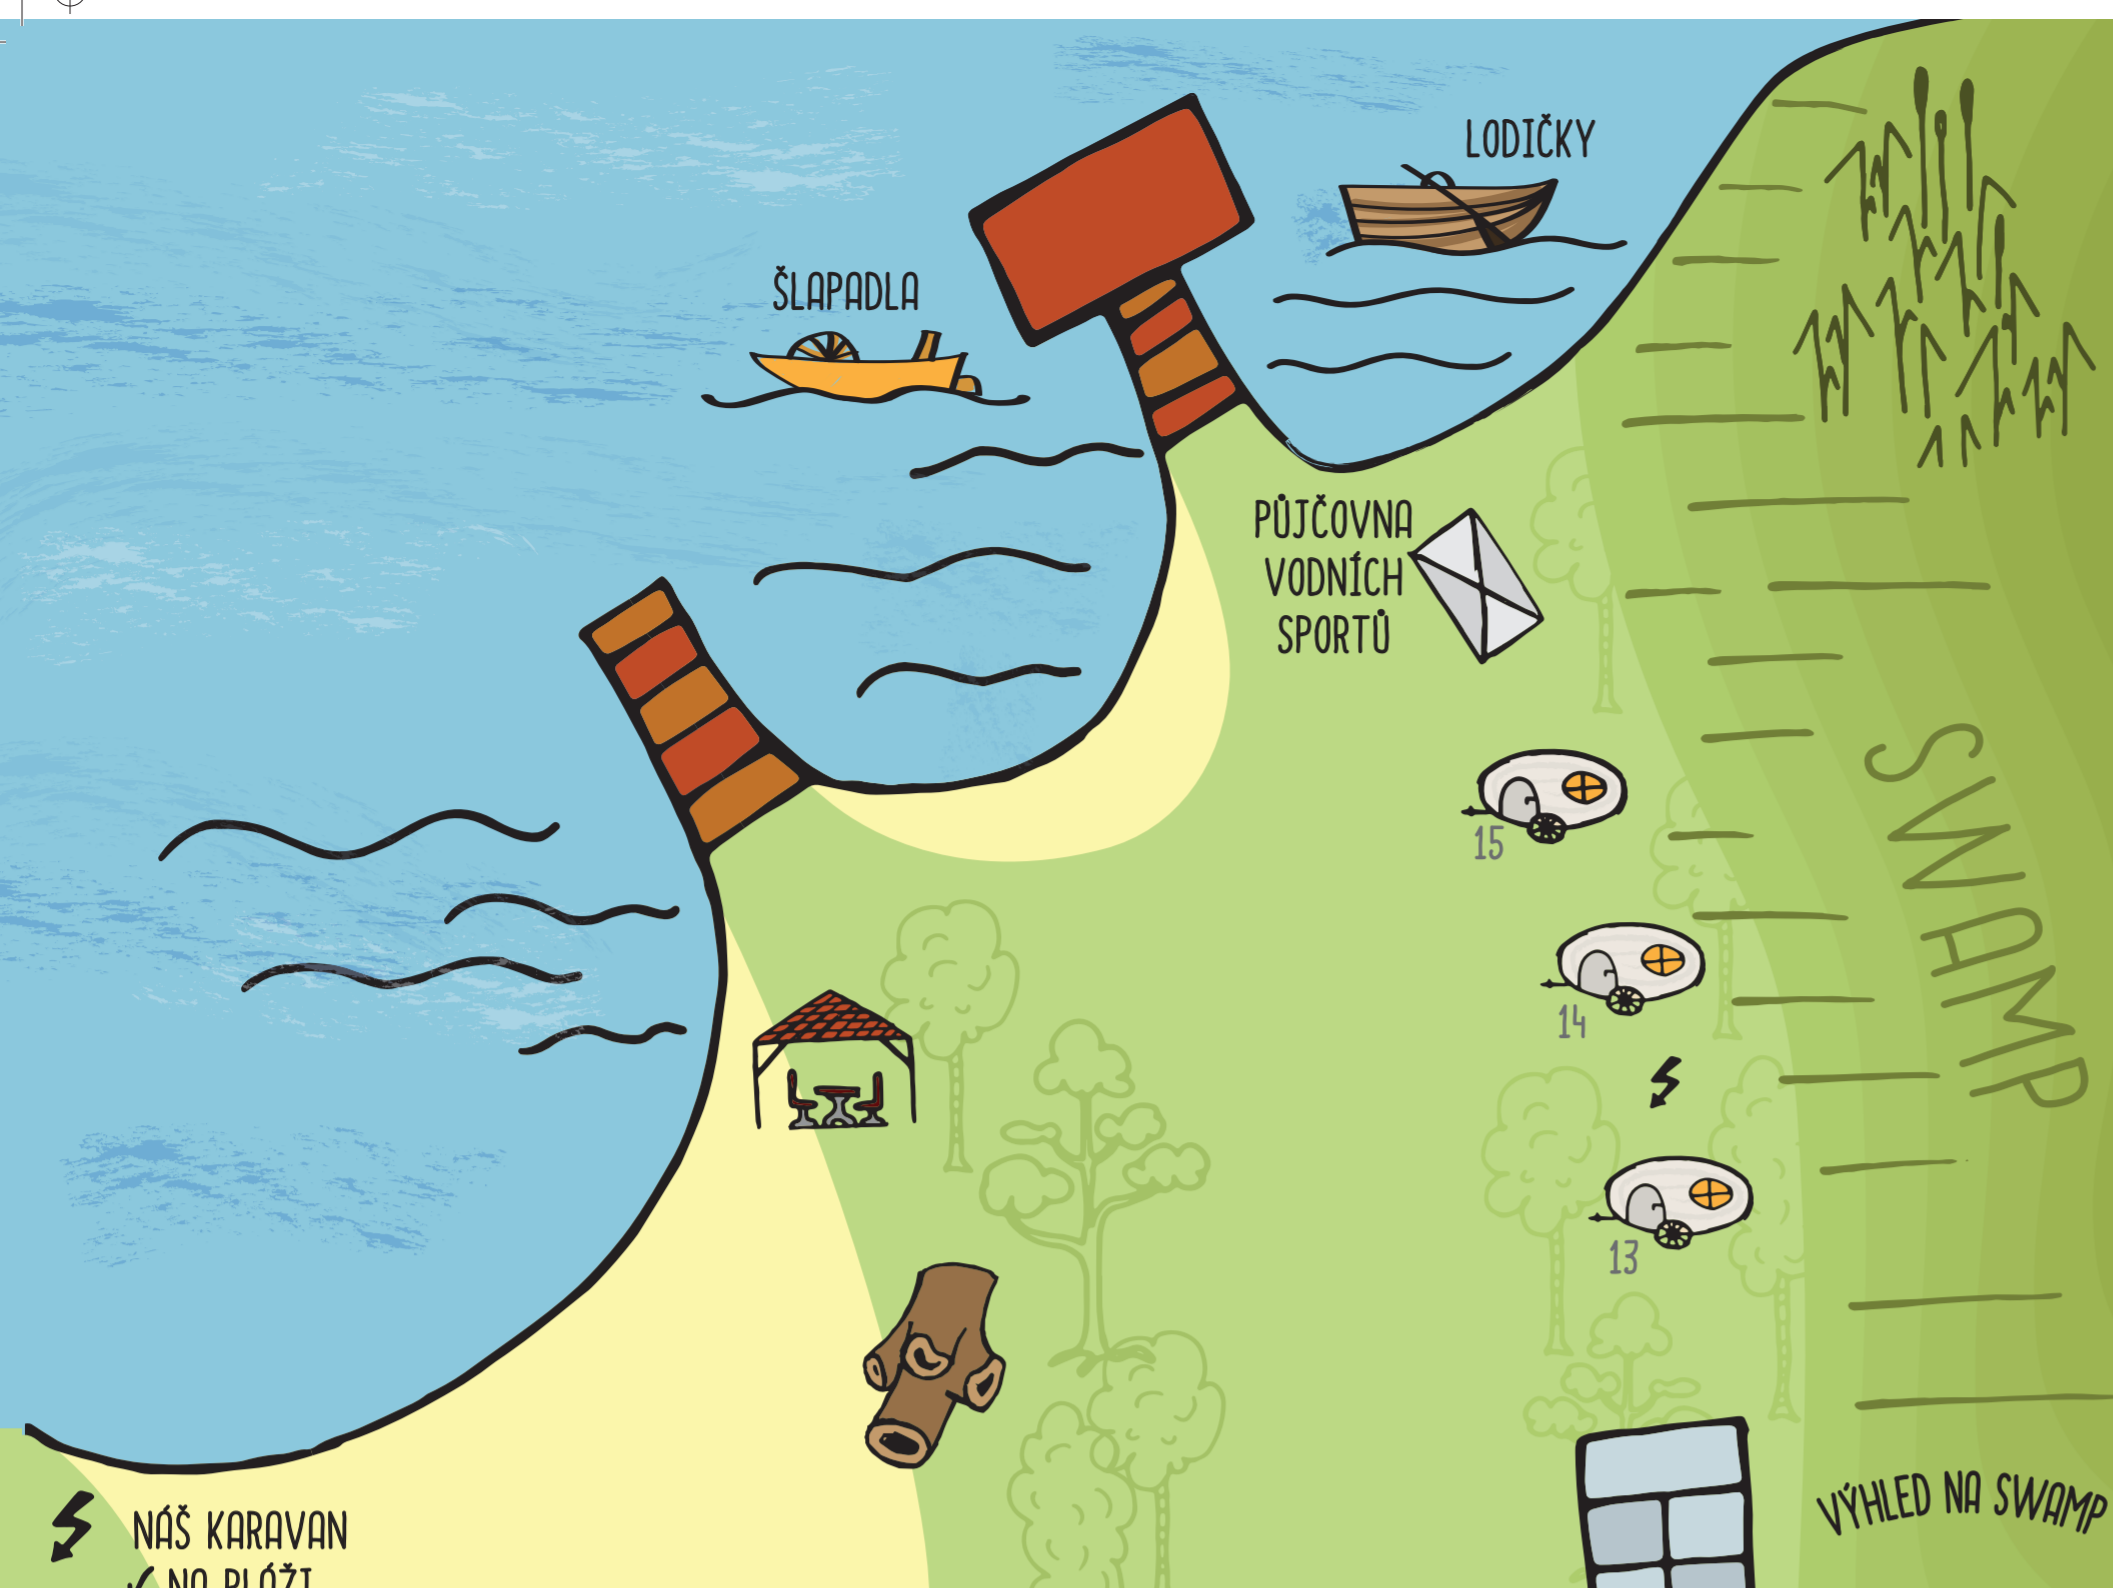

MÁCHOVO JEZERO

Family KEMP

- GLAMOUR STANY
- KARAVANOVÉ MÍSTO
- Č. 2 A 15 - KARAVANOVÉ MÍSTO NA PLÁŽI
- STANOVÉ MÍSTO
- ZÁZEMÍ KEMPU
- ELEKTRICKÁ PŘÍPOJKA
- PITNÁ VODA
- 4 LŮŽKA
- 3 LŮŽKA
- 2 LŮŽKA

NÁŠ KARAVAN NA PLÁŽI

NA KOPEČKU

PŮJČOVNA VODNÍCH SPORTŮ

VÝHLED NA SWAMP

VODA

ALBENA

DĚTSKÉ HRŠTĚ

HLAVNÍ BUDOVA

GRIL

APARTMÁNY

SWAMP

VÝHLED NA SWAMP

VODA

ALBENA

DĚTSKÉ HRŠTĚ

HLAVNÍ BUDOVA

GRIL

WC, SPRCHA

MONTANA